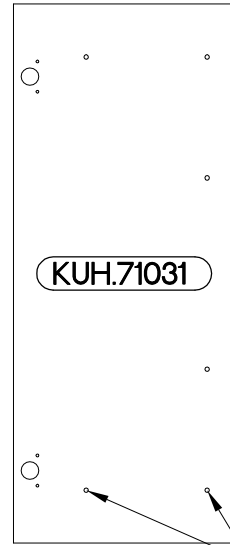

713x296
FRONT

L=160mm	M4x22mm
	
S	U
1	2

Ersatzteil Nummer	Dimension
KUH.71031	713x296x16

ISM-KUH-01850

LEFT

RIGHT

LEFT

RIGHT

2

±35/0mm [CD] HG 2	±3.5x13mm P5 4
-------------------------	----------------------

3

L=160mm S 1	M4x22mm U 2
-------------------	-------------------

VARIANT HIGH GLOSS