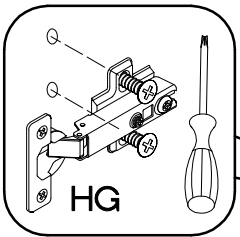

713x296
FRONT

L=160mm	M4x22mm
	
S	U
1	2

Ersatzteil Nummer	Dimension
KUH.71031	713x296x16

ISM-KUH-01850

LEFT

RIGHT

LEFT

RIGHT

2

±35/0mm [CD] HG 2	±3.5x13mm P5 4
-------------------------	----------------------

3

L=160mm S 1	M4x22mm U 2
-------------------	-------------------

VARIANT HIGH GLOSS