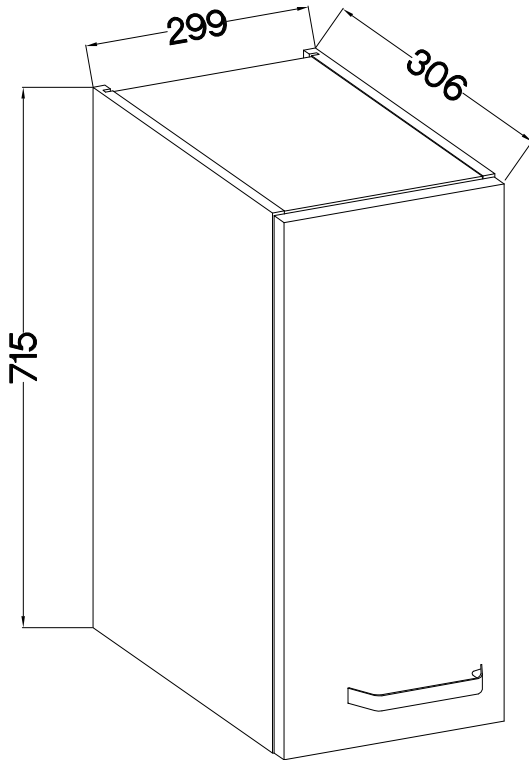

713x296
FRONT

L=160mm	M4x22mm
	
S	U
1	2

Ersatzteil Nummer	Dimension
KUH.71031	713x296x16

ISM-KUH-01850

LEFT

RIGHT

LEFT

RIGHT

2

±35/0mm [CD] HG 2	±3.5x13mm P5 4
-------------------------	----------------------

3

L=160mm S 1	M4x22mm U 2
-------------------	-------------------

VARIANT HIGH GLOSS