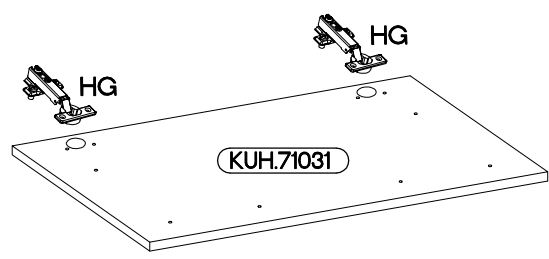

713x296
FRONT

L=160mm	M4x22mm
	
S	U
1	2

Ersatzteil Nummer	Dimension
KUH.71031	713x296x16

ISM-KUH-01850

LEFT

RIGHT

LEFT

RIGHT

2

±35/0mm [CD] HG 2	±3.5x13mm P5 4
-------------------------	----------------------

3

L=160mm S 1	M4x22mm U 2
-------------------	-------------------

VARIANT HIGH GLOSS