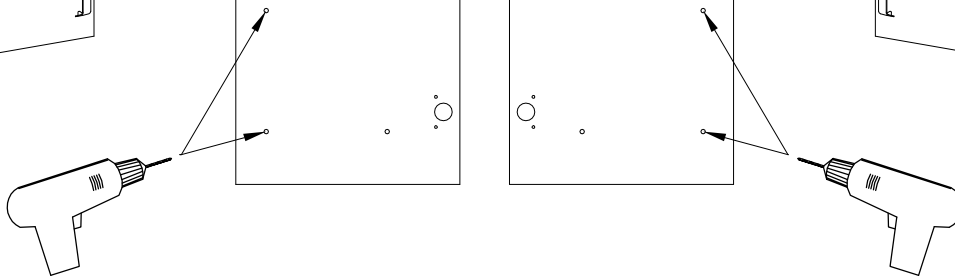

713x296
FRONT

L=160mm	M4x22mm
	
S	U
1	2

Ersatzteil Nummer	Dimension
KUH.71031	713x296x16

ISM-KUH-01850

LEFT

RIGHT

LEFT

RIGHT

2

±35/0mm [CD] HG 2	±3.5x13mm P5 4
-------------------------	----------------------

3

L=160mm S 1	M4x22mm U 2
-------------------	-------------------

VARIANT HIGH GLOSS