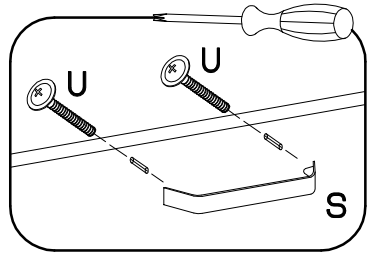

713x296
FRONT

L=160mm	M4x22mm
	
S	U
1	2

Ersatzteil Nummer	Dimension
KUH.71031	713x296x16

ISM-KUH-01850

LEFT

RIGHT

LEFT

RIGHT

2

±35/0mm [CD] HG 2	±3.5x13mm P5 4
-------------------------	----------------------

3

L=160mm S 1	M4x22mm U 2
-------------------	-------------------

VARIANT HIGH GLOSS