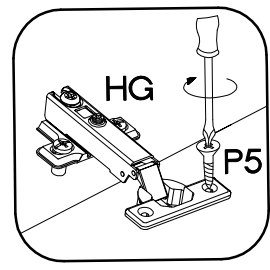

713x296
FRONT

L=160mm	M4x22mm
	
S	U
1	2

Ersatzteil Nummer	Dimension
KUH.71031	713x296x16

ISM-KUH-01850

LEFT

RIGHT

LEFT

RIGHT

2

±35/0mm [CD] HG 2	±3.5x13mm P5 4
-------------------------	----------------------

3

L=160mm S 1	M4x22mm U 2
-------------------	-------------------

VARIANT HIGH GLOSS