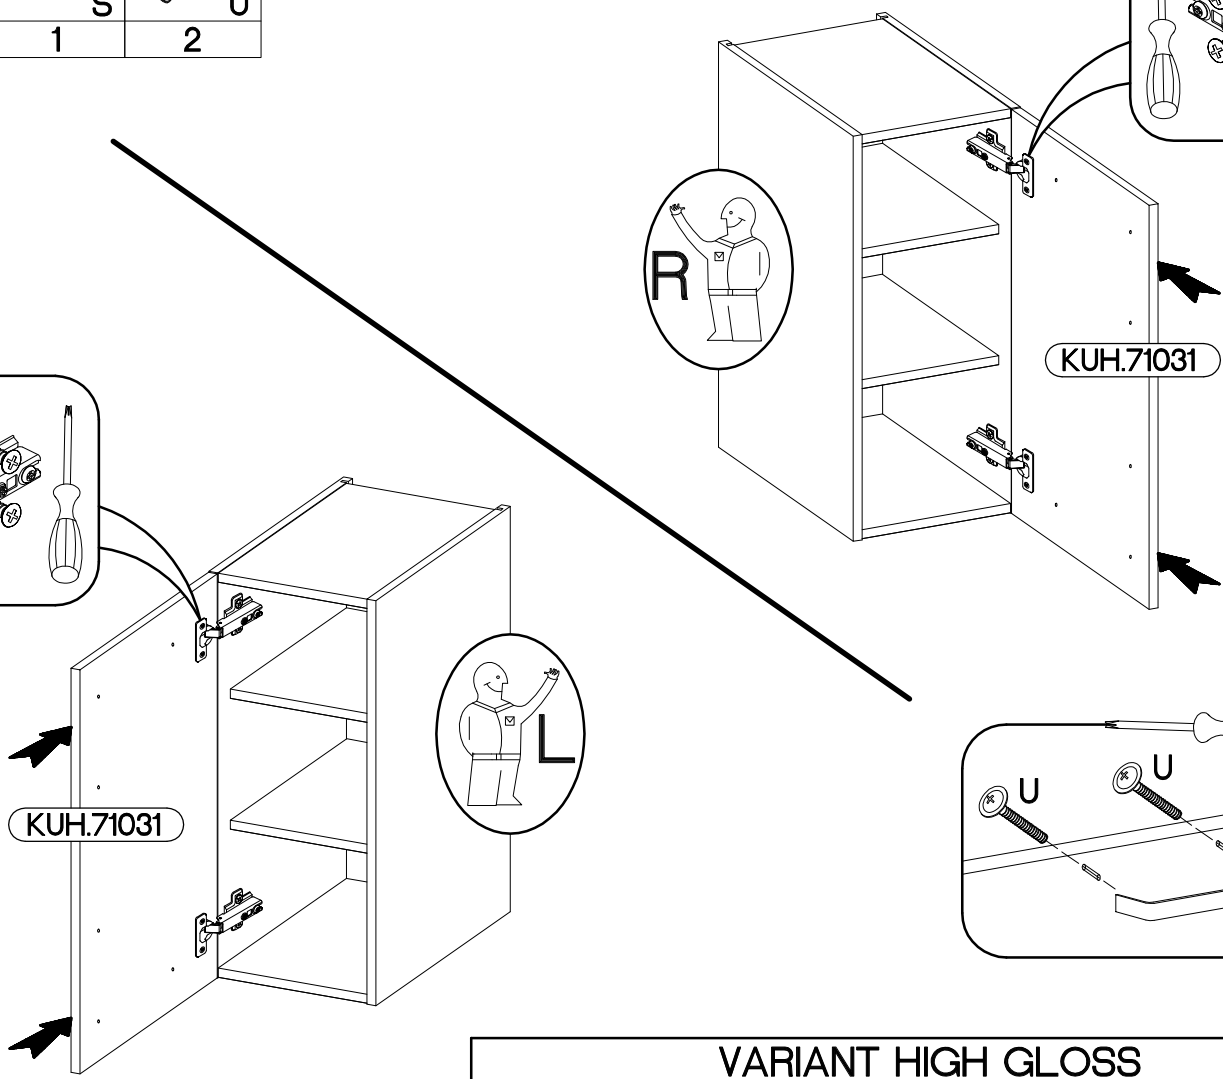

713x296
FRONT

L=160mm	M4x22mm
	
S	U
1	2

Ersatzteil Nummer	Dimension
KUH.71031	713x296x16

ISM-KUH-01850

LEFT

RIGHT

LEFT

RIGHT

2

±35/0mm [CD] HG 2	±3.5x13mm P5 4
-------------------------	----------------------

3

L=160mm S 1	M4x22mm U 2
-------------------	-------------------

VARIANT HIGH GLOSS