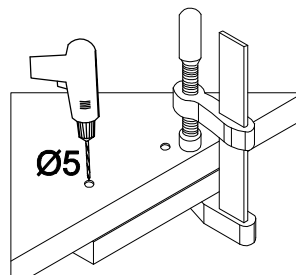

713x296
FRONT

L=160mm	M4x22mm
	
S	U
1	2

Ersatzteil Nummer	Dimension
KUH.71031	713x296x16

ISM-KUH-01850

LEFT

RIGHT

LEFT

RIGHT

2

±35/0mm [CD] HG 2	±3.5x13mm P5 4
-------------------------	----------------------

3

L=160mm S 1	M4x22mm U 2
-------------------	-------------------

VARIANT HIGH GLOSS