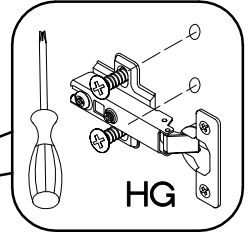

713x296
FRONT

L=160mm	M4x22mm
	
S	U
1	2

Ersatzteil Nummer	Dimension
KUH.71031	713x296x16

ISM-KUH-01850

LEFT

RIGHT

LEFT

RIGHT

2

±35/0mm [CD] HG 2	±3.5x13mm P5 4
-------------------------	----------------------

3

L=160mm S 1	M4x22mm U 2
-------------------	-------------------

VARIANT HIGH GLOSS